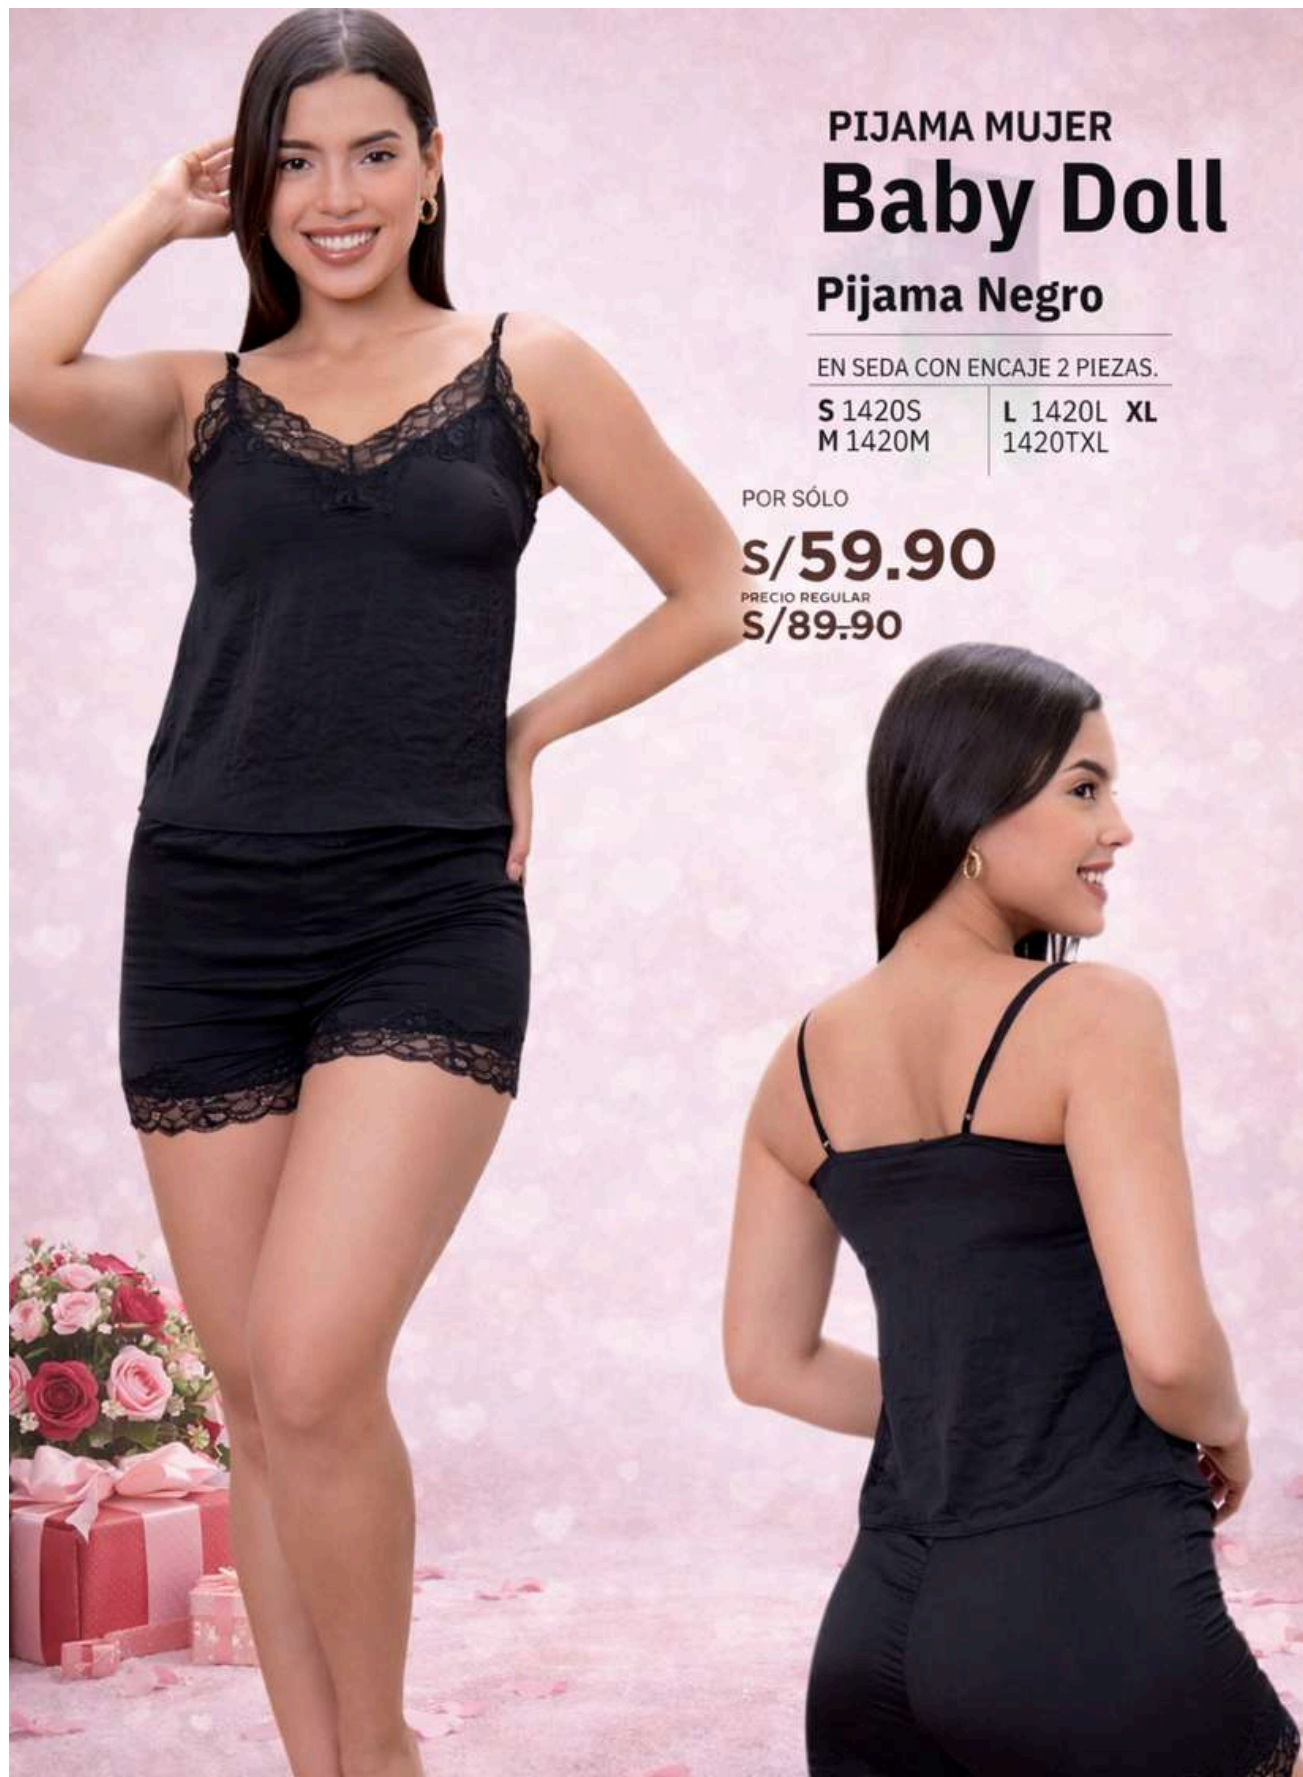

PIJAMA MUJER
Baby Doll

Pijama Negro

EN SEDA CON ENCAJE 2 PIEZAS.

S 1420S
M 1420M

L 1420L XL
1420TXL

POR SÓLO

S/59.90

PRECIO REGULAR

S/89.90