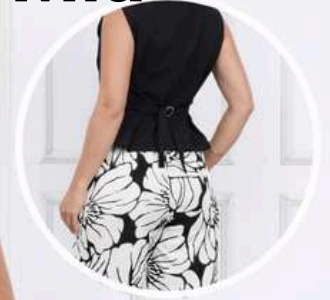

NEGRO ESTAMPADO

S 2255S

M 2255M

L 2255L

XL 2255XL

NUEVO

Chaleco
Mia

SILUETA SEMI AJUSTADA
ELABORADO EN TEJIDO
PLANO RAYON. CON
BOTONES DORADOS Y
REGULADOR EN ESPALDA.
POR SÓLO