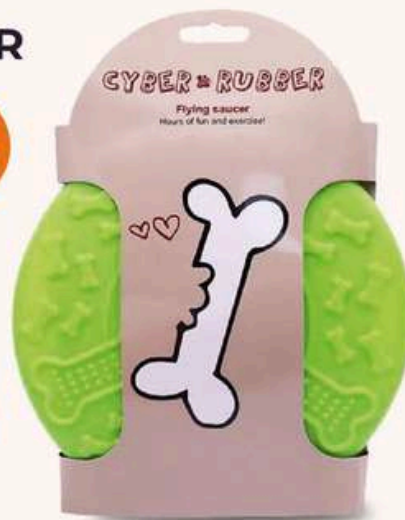

FUNDA PORTACELULAR IMPERMEABLE

Transparente y sumergible en el agua.
VARIADO / CÓDIGO 4261ST

S/ 12.90

DISCO VOLADOR

Material: Goma.

Celeste 4212ST

Verde 4213ST

s/ 17.90

DISPENSADOR DE BOLSA PARA PERRO

Material: Plástico

Variado 8010ST

s/ 17.90

CORREA DE PERRO

Con tira ajustable en diseños u colores.

Variado 4216ST

s/ 25.90