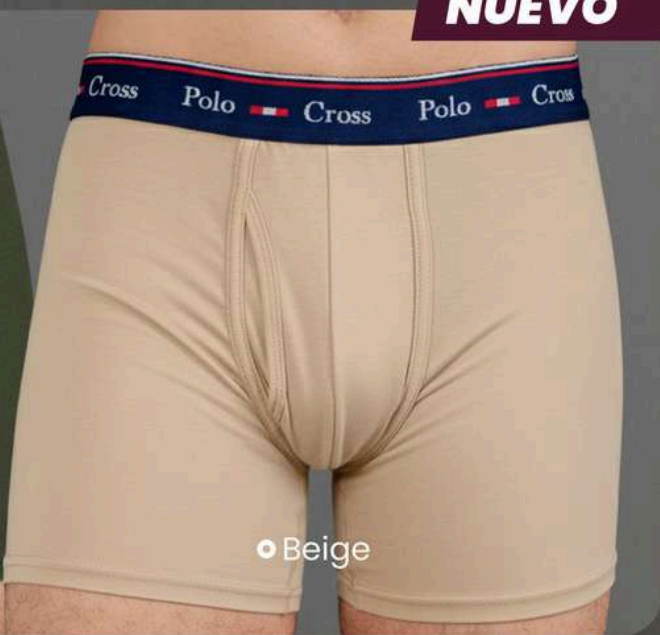

NEGRO
 30/ 701130
 32/ 701132
 34/ 701134
 36/ 701136

AZUL NAVY
 30/ 788830
 32/ 7888 32
 34/7888 34
 36/7888 36

GRAFITO
 30/ 224330
 32/ 224332
 34/ 224334
 36/ 224336

• Blanco

• Melange

• Azul Marino

• Rojo

• Negro

• Azulino

NUEVO

• Verde Militar

• Beige

BOXER
Confort
s/39.90

MELANGE: 6516S 6516M 6516L 6516XL
BLANCO: 6518S 6518M 6518L 6518XL
NEGRO: 6517S 6517M 6517L 6517XL
ROJO: 2044S 2044M 2044L 2044XL
AZUL: 2244S 2244M 2244L 2244XL
V. MILITAR: 2245S 2245M 2245L 2245XL
BEIGE: 2246S 2246M 2246L 2246XL