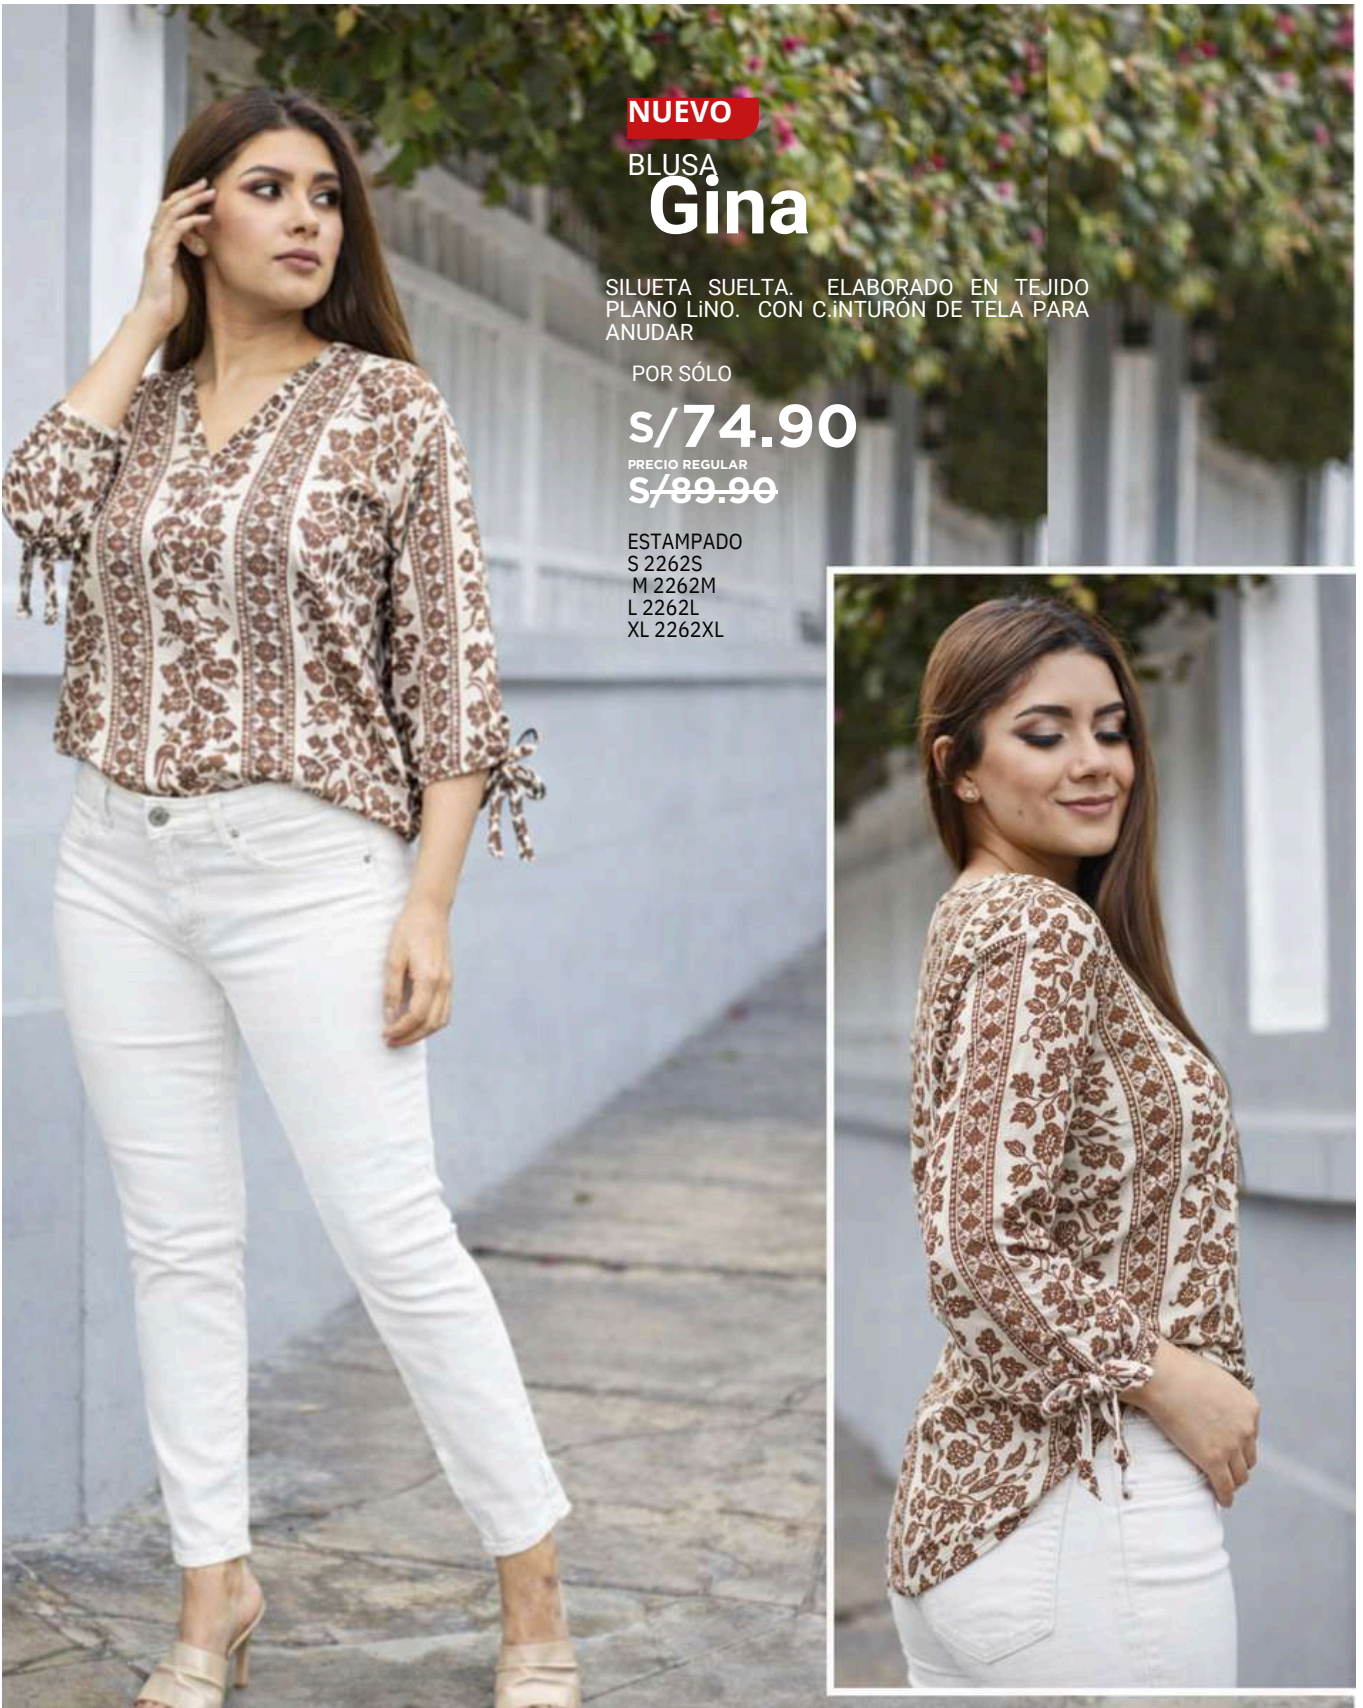

XL 2262XL

NUEVO

BLUSA
Jana

SILUETA SUELTA. ELABORADO EN TEJIDO PLANO LINO CUELLO CON MANGAS VOLADAS

POR SÓLO

S/69.90

PRECIO REGULAR
S/79.90

BLANCA
S 2269S
M 2269M
L 2269L
XL 2269XL